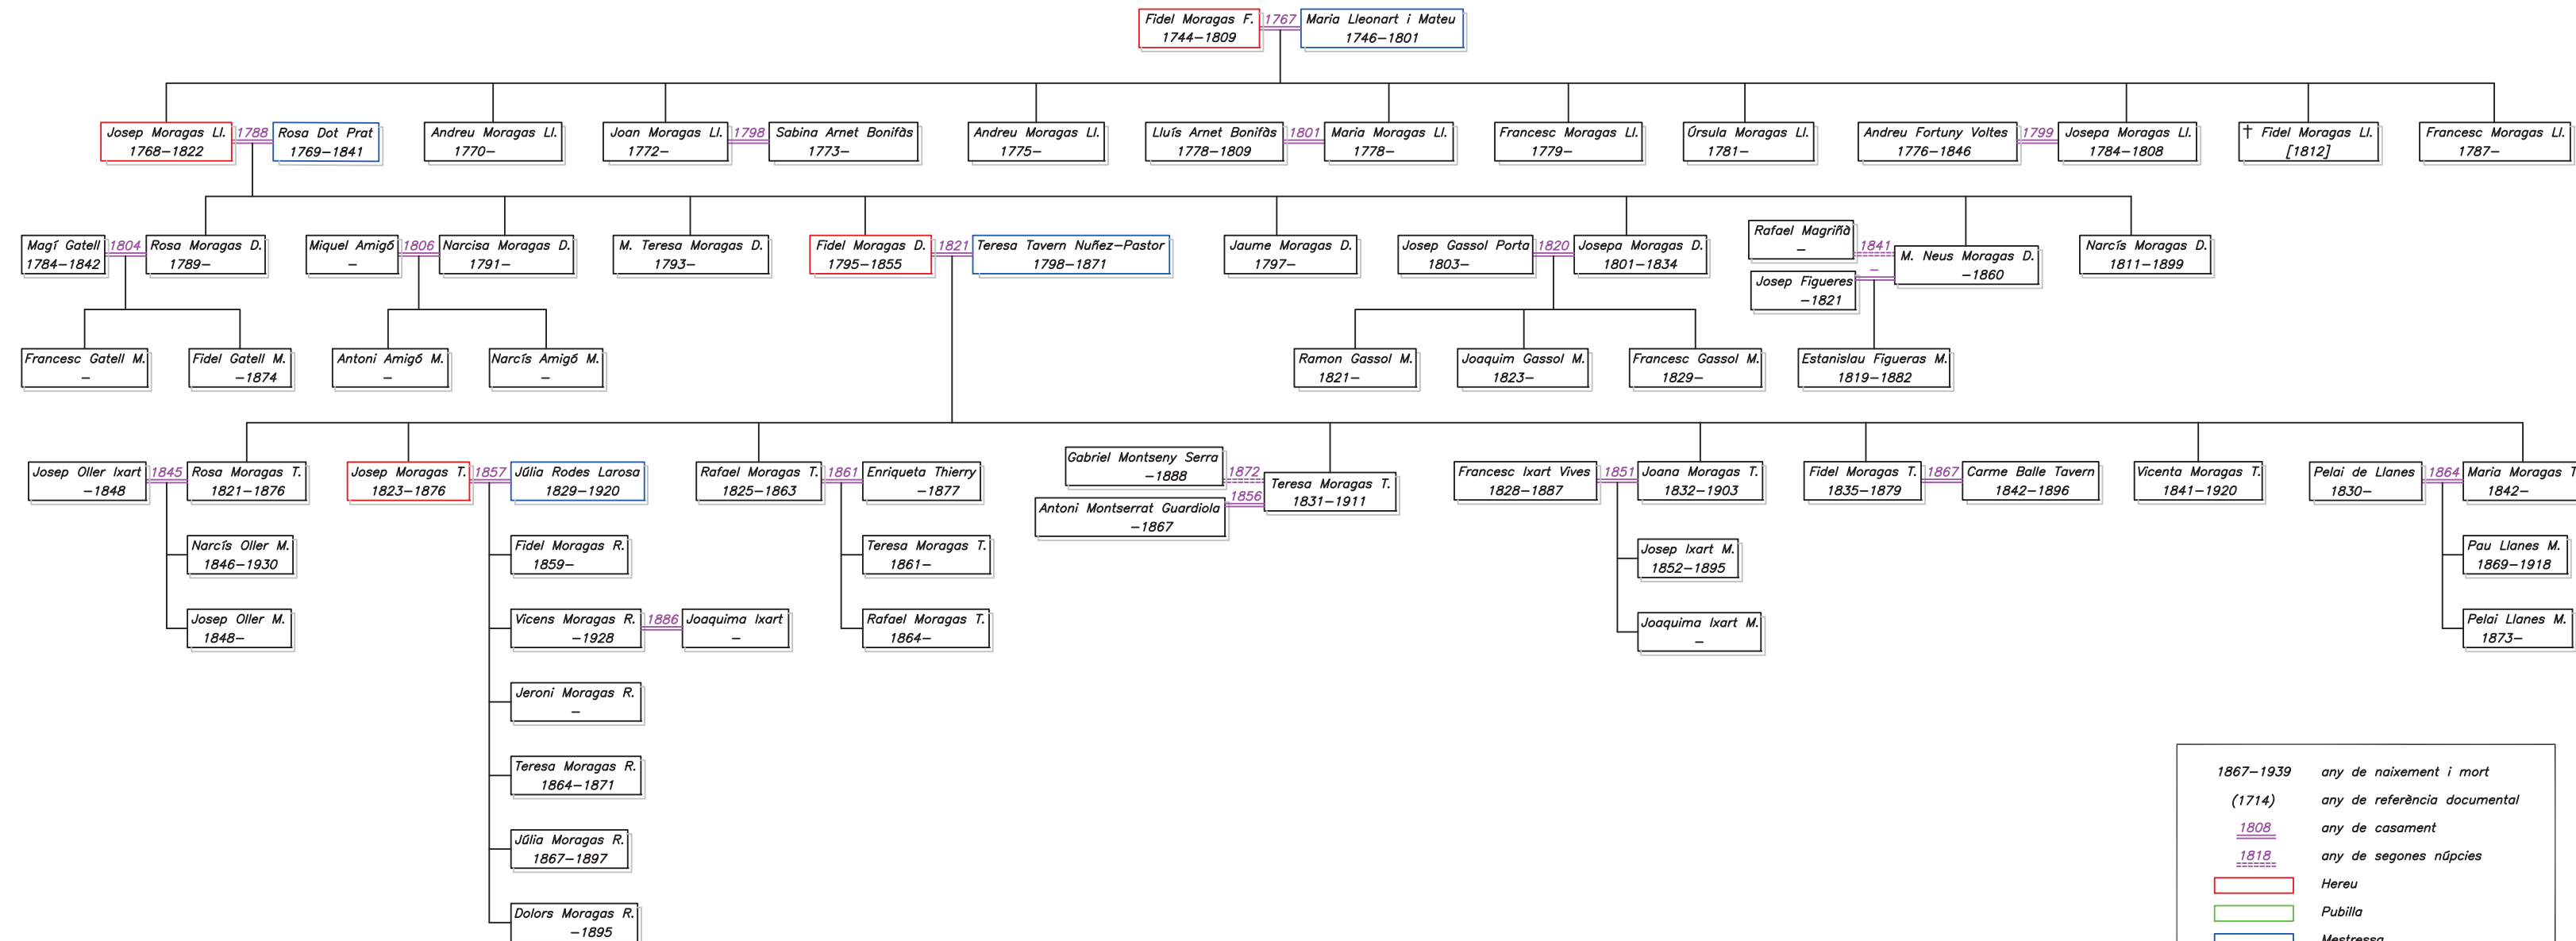

Dins el tinter
Arbres genealògics

FAMÍLIA BALDRICH

1867-1939 any de naixement i mort
 (1714) any de referència documental
 1808 any de casament
 1818 any de segones núpcies
 Hereu
 Pubilla
 Mestressa
 Capellà/Morja

ELABORAT A PARTIR DE S. ROVIRA «ELS CASTELLARNAU SENYORS DEL FERRO» I ARXIU HISTÒRIC DE TARRAGONA: INVENTARI FONS CASTELLARNAU. AMPLIAT PER CARMEN SANMARTÍ I MONTSERRAT SANMARTÍ.

FAMÍLIA COSIDOR

| | |
|-------------|------------------------------|
| 1867-1939 | any de naixement i mort |
| (1714) | any de referència documental |
| <u>1808</u> | any de casament |
| <u>1818</u> | any de segones núpcies |
| [Red box] | Hereu |
| [Green box] | Pubilla |
| [Blue box] | Mestressa |
| + | Capellà/Monja |

FAMÍLIA MORAGAS

| | |
|-------------|------------------------------|
| 1867-1939 | any de naixement i mort |
| (1714) | any de referència documental |
| <u>1808</u> | any de casament |
| <u>1818</u> | any de segones núpcies |
| [Red box] | Hereu |
| [Green box] | Pubilla |
| [Blue box] | Mestressa |
| † | Capellà/Morja |

FAMÍLIA PLANA

| | |
|--|------------------------------|
| 1867-1939 | any de naixement i mort |
| (1714) | any de referència documental |
| <u>1808</u> | any de casament |
| <u>1818</u> | any de segones núpcies |
| | Hereu |
| | Pubilla |
| | Mestressa |
| † | Capellà/Monja |