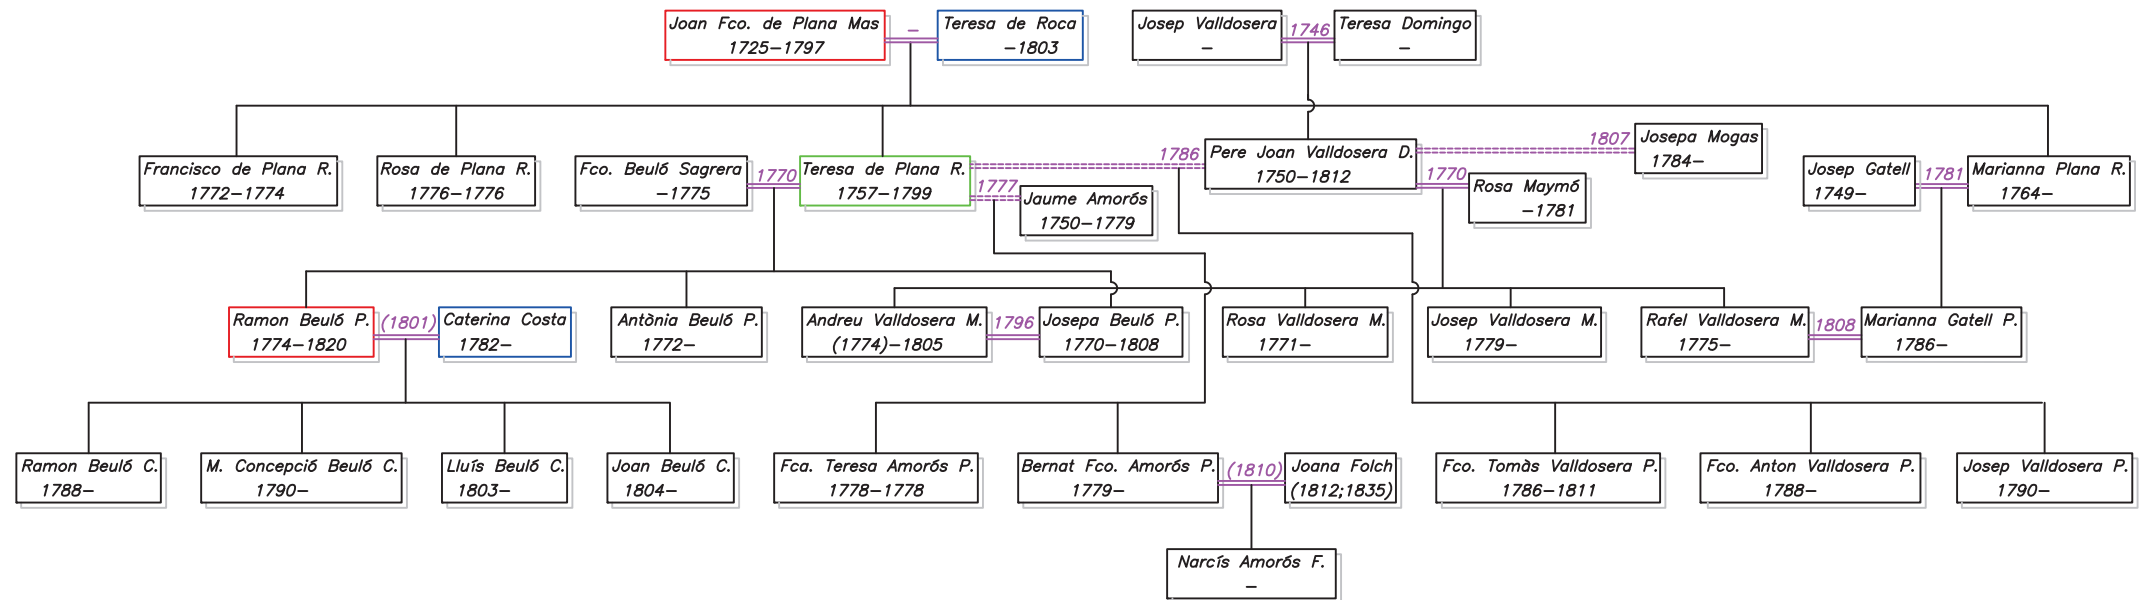

Dins el tinter
Arbres genealògics

FAMÍLIA BALDRICH

1867-1939 any de naixement i mort
 (1714) any de referència documental
 1808 any de casament
 1818 any de segones núpcies
 Hereu
 Pubilla
 Mestressa
 Capellà/Morja

ELABORAT A PARTIR DE S. ROVIRA «ELS CASTELLARNAU SENYORS DEL FERRO» I ARXIU HISTÒRIC DE TARRAGONA: INVENTARI FONS CASTELLARNAU. AMPLIAT PER CARMEN SANMARTÍ I MONTSERRAT SANMARTÍ.

FAMÍLIA COSIDOR

| | |
|-------------|------------------------------|
| 1867-1939 | any de naixement i mort |
| (1714) | any de referència documental |
| <u>1808</u> | any de casament |
| <u>1818</u> | any de segones núpcies |
| [Red box] | Hereu |
| [Green box] | Pubilla |
| [Blue box] | Mestressa |
| + | Capellà/Monja |

FAMÍLIA MORAGAS

| | |
|-------------|------------------------------|
| 1867-1939 | any de naixement i mort |
| (1714) | any de referència documental |
| <u>1808</u> | any de casament |
| <u>1818</u> | any de segones núpcies |
| [Red box] | Hereu |
| [Green box] | Pubilla |
| [Blue box] | Mestressa |
| † | Capellà/Morja |

FAMÍLIA PLANA

| | |
|--|------------------------------|
| 1867-1939 | any de naixement i mort |
| (1714) | any de referència documental |
| <u>1808</u> | any de casament |
| <u>1818</u> | any de segones núpcies |
| | Hereu |
| | Pubilla |
| | Mestressa |
| † | Capellà/Monja |