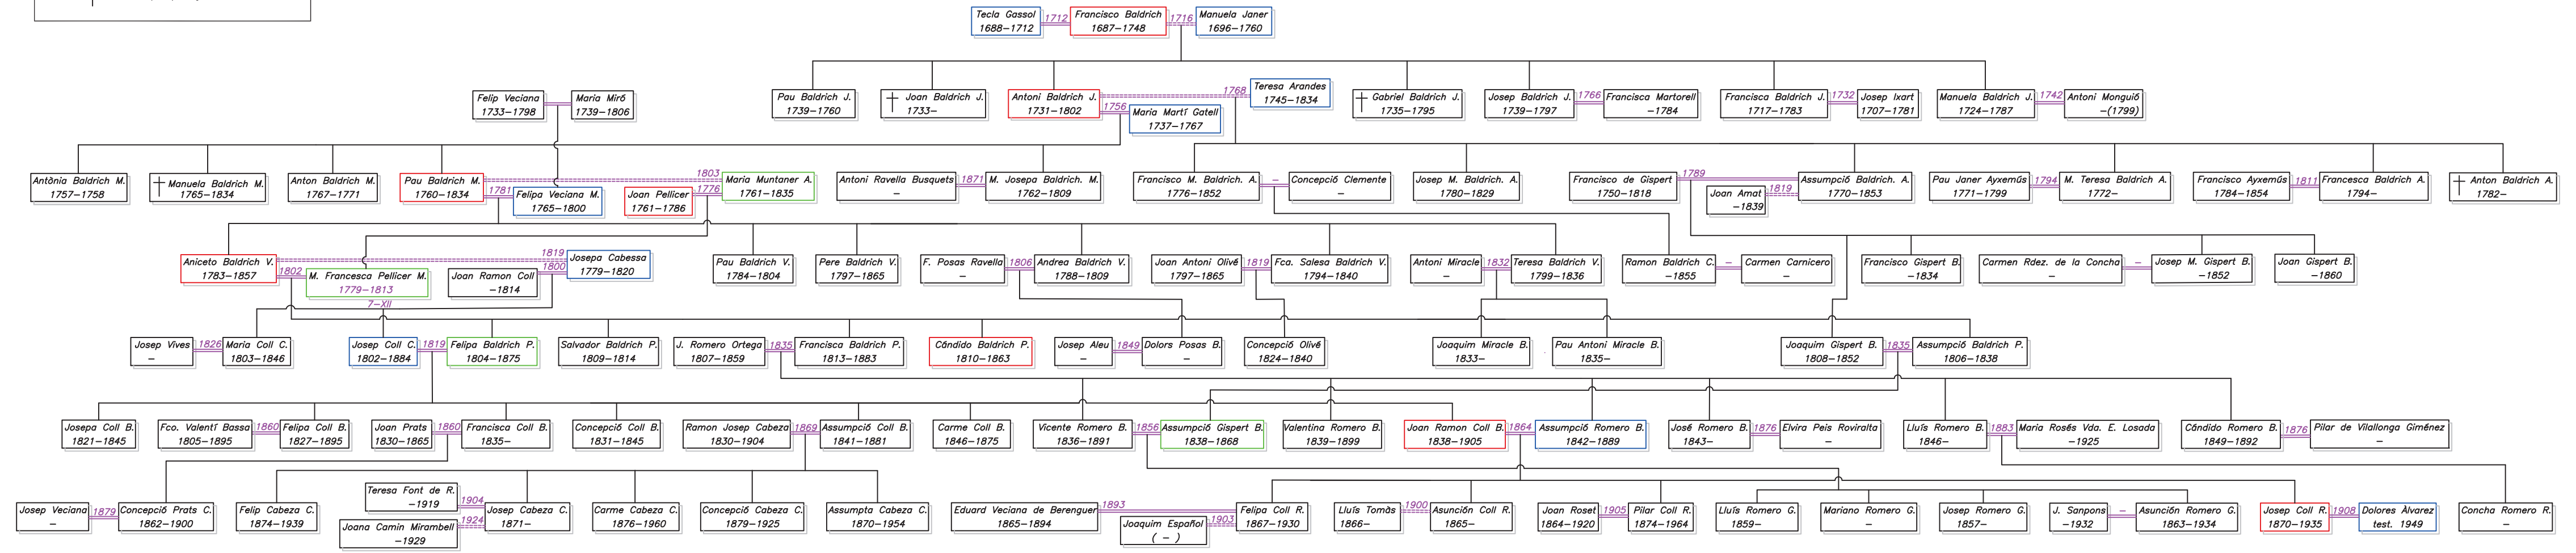

Dins el tinter
Arbres genealògics

FAMÍLIA BALDRICH

1867-1939 any de naixement i mort
 (1714) any de referència documental
 1808 any de casament
 1818 any de segones núpcies
 Hereu
 Pubilla
 Mestressa
 Capellà/Morja

FAMÍLIA CASTELLARNAU

1867-1939 any de naixement i mort
 (1714) any de referència documental
 1808 any de casament
 1818 any de segones núpcies
 Hereu
 Pubilla
 Mestressa
 Capellà/Monja

© C. Sanmartí, M. Sanmartí, C. Riba.
 Dins el tinter. Vic: Eumo Editorial, 2018.

ELABORAT A PARTIR DE S. ROVIRA «ELS CASTELLARNAU SENYORS DEL FERRO» I ARXIU HISTÒRIC DE TARRAGONA: INVENTARI FONS CASTELLARNAU. AMPLIAT PER CARMEN SANMARTÍ I MONTSERRAT SANMARTÍ.

FAMÍLIA COSIDOR

| | |
|-------------|------------------------------|
| 1867-1939 | any de naixement i mort |
| (1714) | any de referència documental |
| <u>1808</u> | any de casament |
| <u>1818</u> | any de segones núpcies |
| [Red box] | Hereu |
| [Green box] | Pubilla |
| [Blue box] | Mestressa |
| + | Capellà/Monja |

FAMÍLIA PLANA

| | |
|--|------------------------------|
| 1867-1939 | any de naixement i mort |
| (1714) | any de referència documental |
| <u>1808</u> | any de casament |
| <u>1818</u> | any de segones núpcies |
| | Hereu |
| | Pubilla |
| | Mestressa |
| † | Capellà/Monja |