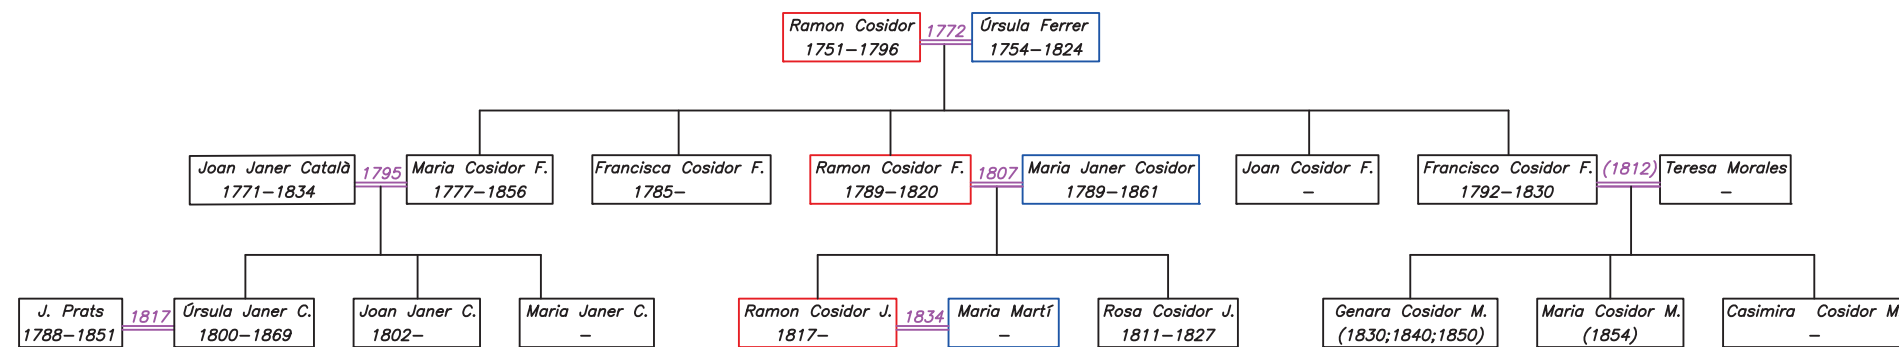

Dins el tinter
Arbres genealògics

FAMÍLIA BALDRICH

1867-1939 any de naixement i mort
 (1714) any de referència documental
 1808 any de casament
 1818 any de segones núpcies
 Hereu
 Pubilla
 Mestressa
 Capellà/Morja

FAMÍLIA CASTELLARNAU

1867-1939 any de naixement i mort
 (1714) any de referència documental
 1808 any de casament
 1818 any de segones núpcies
 Hereu
 Pubilla
 Mestressa
 Capellà/Monja

© C. Sanmartí, M. Sanmartí, C. Riba.
 Dins el tinter. Vic: Eumo Editorial, 2018.

ELABORAT A PARTIR DE S. ROVIRA «ELS CASTELLARNAU SENYORS DEL FERRO» I ARXIU HISTÒRIC DE TARRAGONA: INVENTARI FONS CASTELLARNAU. AMPLIAT PER CARMEN SANMARTÍ I MONTSERRAT SANMARTÍ.

FAMÍLIA COSIDOR

| | |
|-------------|------------------------------|
| 1867-1939 | any de naixement i mort |
| (1714) | any de referència documental |
| <u>1808</u> | any de casament |
| <u>1818</u> | any de segones núpcies |
| [Red box] | Hereu |
| [Green box] | Pubilla |
| [Blue box] | Mestressa |
| + | Capellà/Monja |

FAMÍLIA PLANA

| | |
|--|------------------------------|
| 1867-1939 | any de naixement i mort |
| (1714) | any de referència documental |
| <u>1808</u> | any de casament |
| <u>1818</u> | any de segones núpcies |
| | Hereu |
| | Pubilla |
| | Mestressa |
| † | Capellà/Monja |