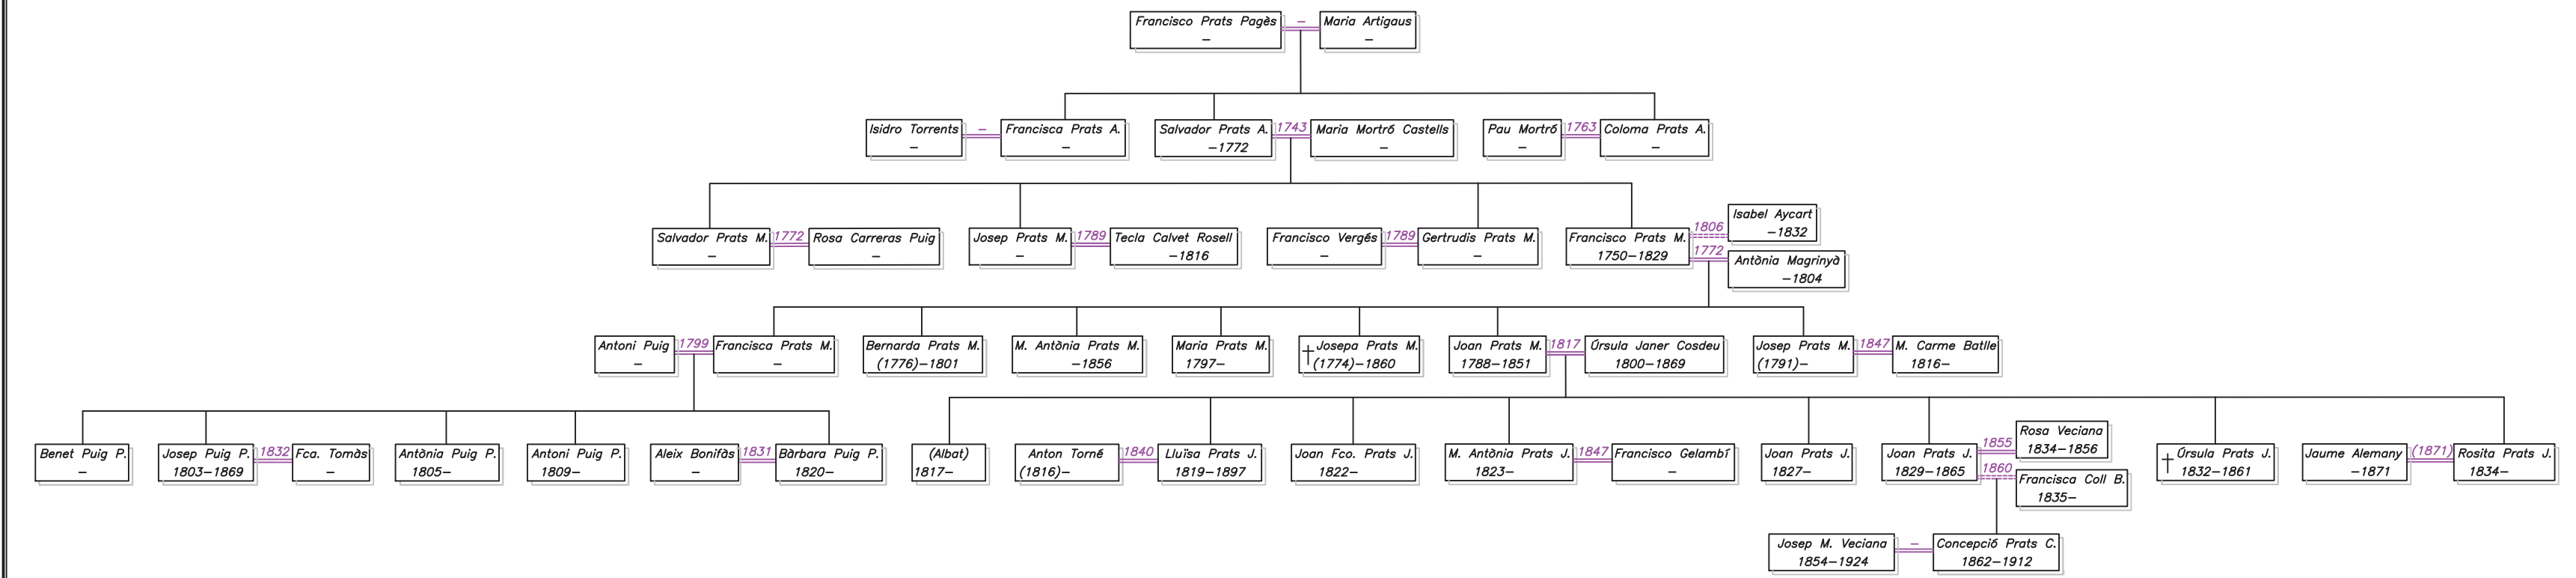

FAMÍLIA PRATS

1867-1939 any de naixement i mort
(1714) any de referència documental
1808 any de casament
1818 any de segones núpcies
 Hereu
 Pubilla
 Mestressa
† Capellà/Monja