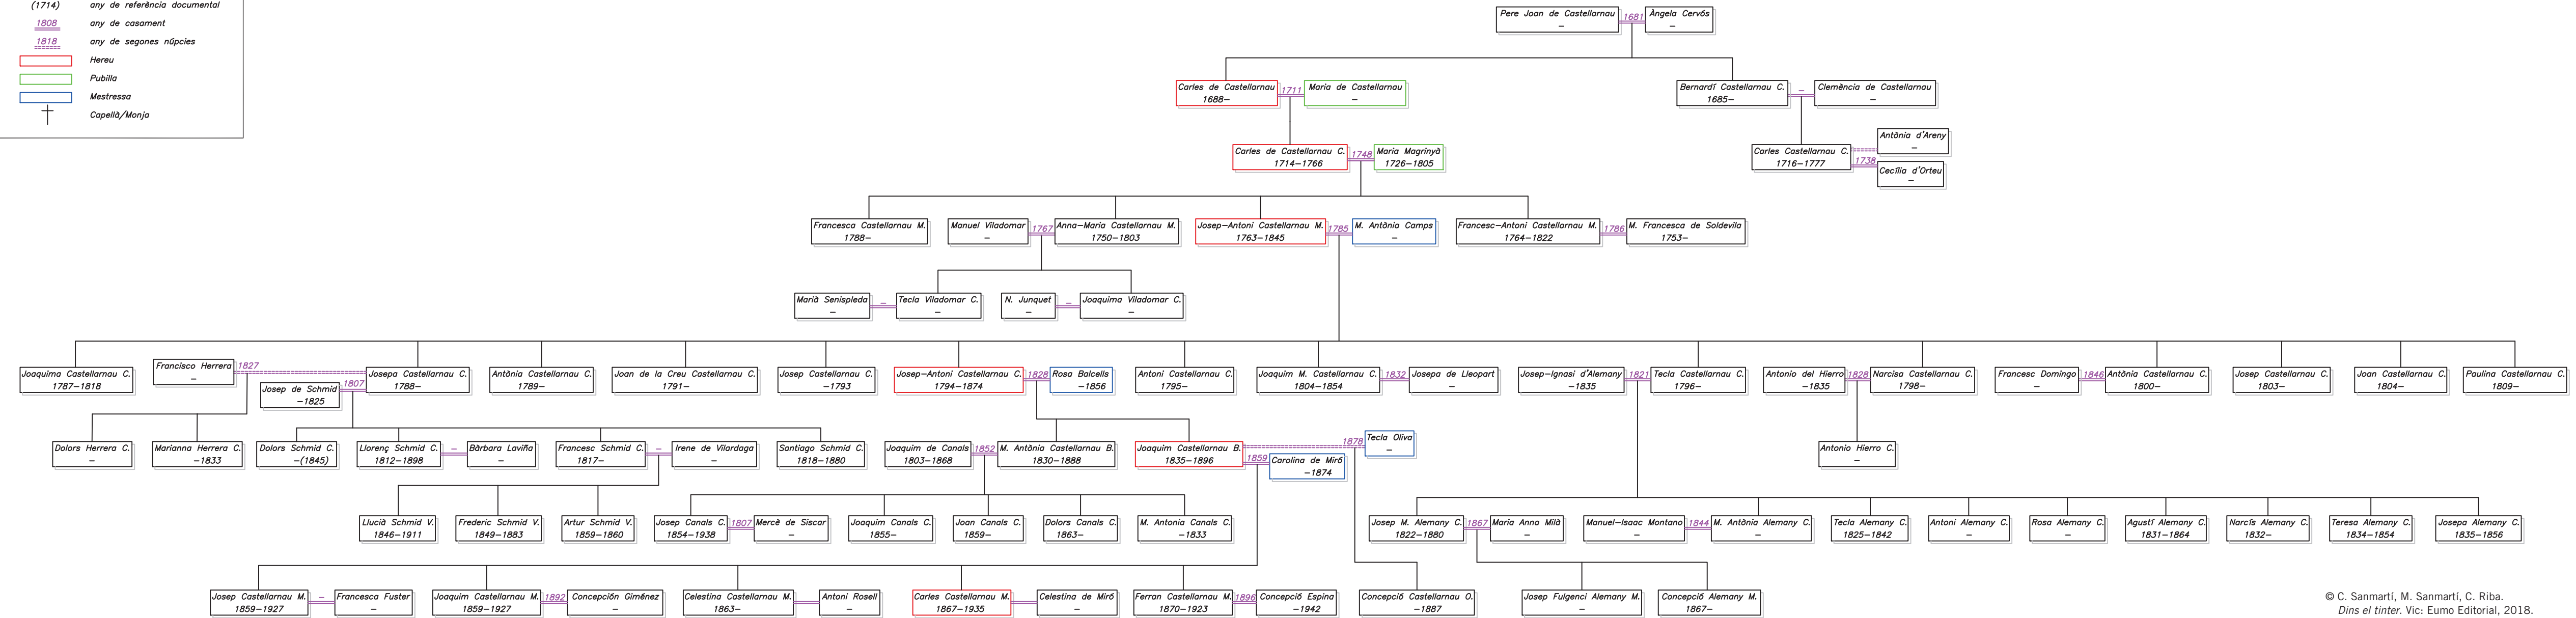

FAMÍLIA CASTELLARNAU

1867-1939 any de naixement i mort
(1714) any de referència documental
1808 any de casament
1818 any de segones núpcies
Hereu
Pubilla
Mestressa
Capellà/Monja

© C. Sanmartí, M. Sanmartí, C. Riba.
Dins el tinter. Vic: Eumo Editorial, 2018.

ELABORAT A PARTIR DE S. ROVIRA «ELS CASTELLARNAU SENYORS DEL FERRO» I ARXIU HISTÒRIC DE TARRAGONA: INVENTARI FONS CASTELLARNAU. AMPLIAT PER CARMEN SANMARTÍ I MONTSERRAT SANMARTÍ.