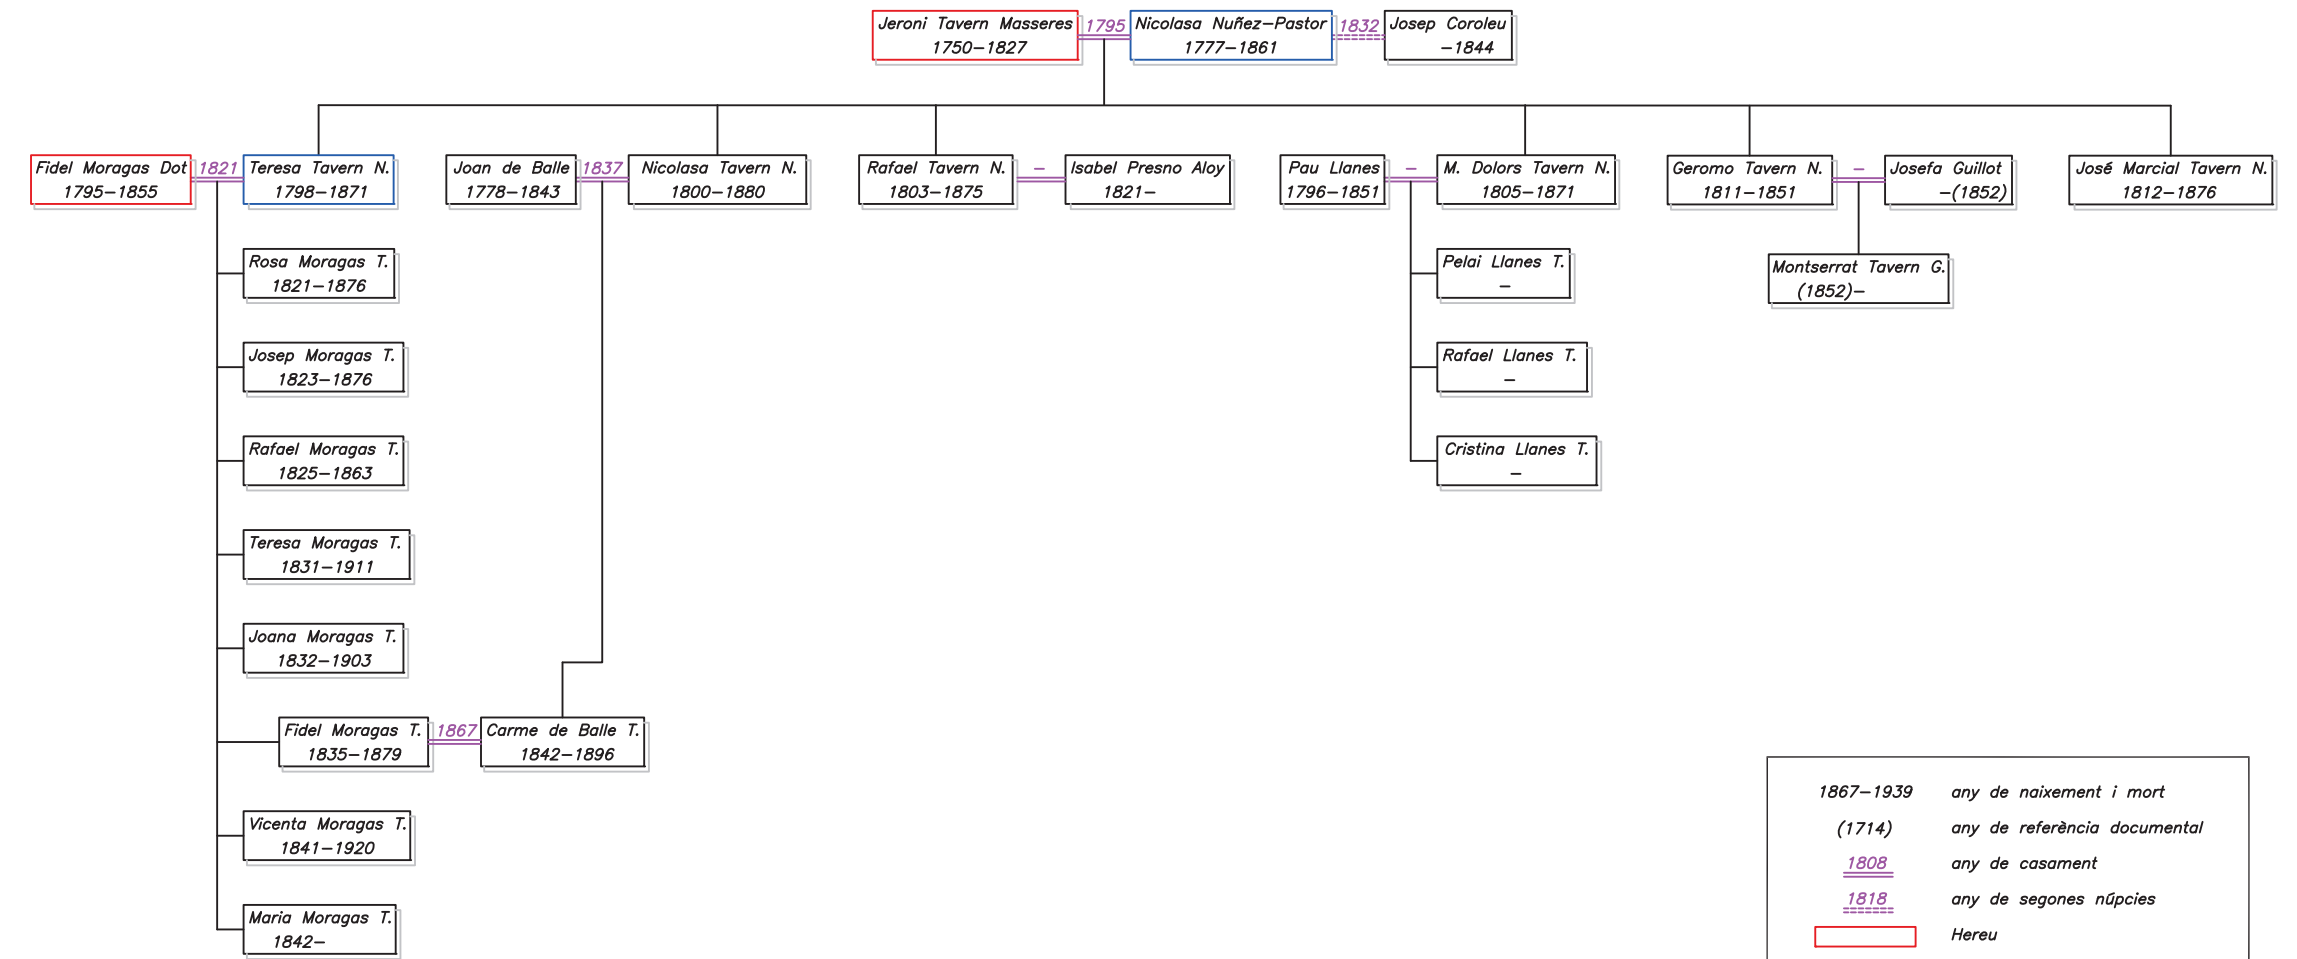

FAMÍLIA PLANA

| | |
|--|------------------------------|
| 1867-1939 | any de naixement i mort |
| (1714) | any de referència documental |
| <u>1808</u> | any de casament |
| <u>1818</u> | any de segones núpcies |
| | Hereu |
| | Pubilla |
| | Mestressa |
| † | Capellà/Monja |

FAMÍLIA PRATS

1867-1939 any de naixement i mort
 (1714) any de referència documental
1808 any de casament
1818 any de segones núpcies
 Hereu
 Pubilla
 Mestressa
 † Capellà/Monja

FAMÍLIA TAVERN

1867-1939 any de naixement i mort
 (1714) any de referència documental
1808 any de casament
1818 any de segones núpcies
 Hereu
 Pubilla
 Mestressa
 † Capellà/Monja